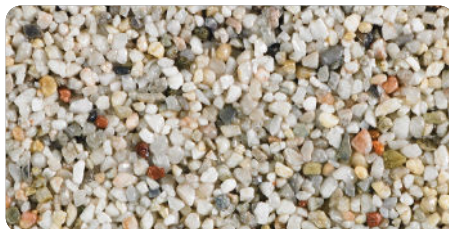

DGB Termoplast

dansk
gummibelægning

STANDARD FARVEKORT

DGB Standard mix
2-5mm

DGB Pearl mix
2-5mm

DGB Yellow mix
2-5mm

DGB Red mix
2-5mm

DGB Warm mix
2-5mm

DGB Grey mix
2-5mm

DGB Black
2-5mm

DGB Beige
2-5mm

Udover vores 8 standard sten mix, kan vi ved specielle ønsker fremskaffe flere farve kombinationer. Da vores sten kommer fra naturen, kan der opstå små nuance forskellige mellem de forskellige brud. Vores farvekort skal derfor ses som en guideline.