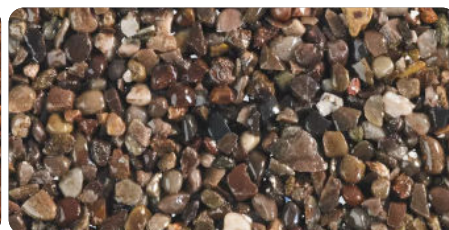

DGB Termoplast

dansk
gummibelægning

STANDARD FARVEKORT

DGB Standard mix
2-5mm

DGB Pearl mix
2-5mm

DGB Yellow mix
2-5mm

DGB Red mix
2-5mm

DGB Warm mix
2-5mm

DGB Grey mix
2-5mm

DGB Black
2-5mm

DGB Beige
2-5mm

Udover vores 8 standard sten mix, kan vi ved specielle ønsker fremskaffe flere farve kombinationer. Da vores sten kommer fra naturen, kan der opstå små nuance forskellige mellem de forskellige brud. Vores farvekort skal derfor ses som en guideline.